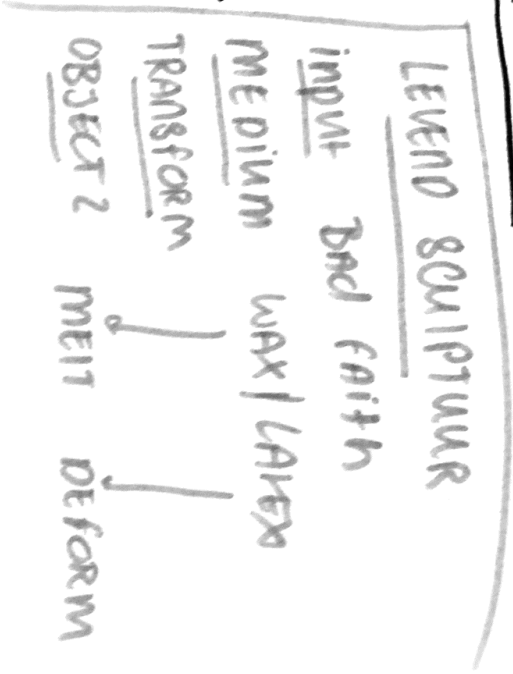

CONFIRM THE IIE

Langzamer naar mate je later komt

metamorfisme(?)  
reïncarnatie  
geboorte van nieuwe  
realiteit.

"Self" - destructieve  
FH → FH

NEGATIVE  
ECSTASY

ipu wax wuu?

kanstel wat  
verandert van  
kleur

"levend" sculptuur  
wat zijn manpas  
aan verklede  
leugens

interactie?  
walle leugen?  
social media leugen?  
bezoeken  
van social media leugen?  
smelter man de hand

FAÇADE